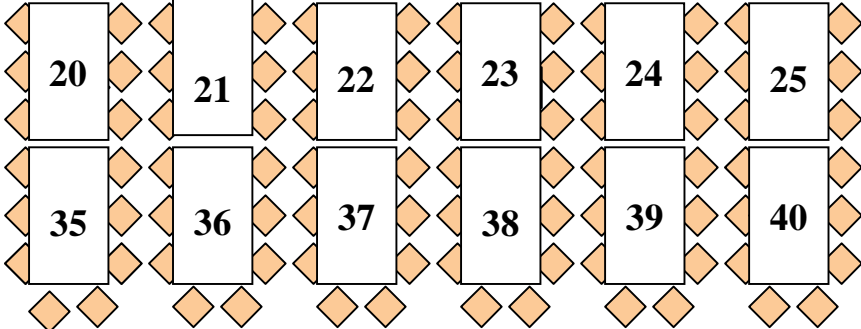

M
u
s
i
k

T
L

E
D
V