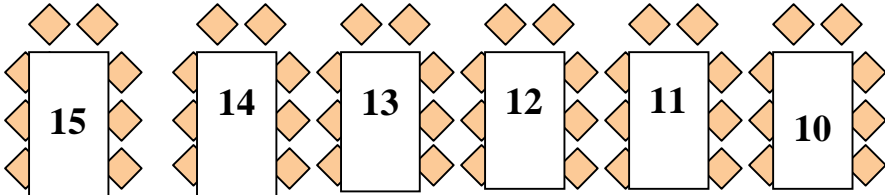

22. Januar 2012

DTV - Ranglistenturnier
der Senioren / S / Standard

Beginn 12 Uhr - Einlass ab 10:30 Uhr

*****

im TanzCentrum Glinde

TSA des TSV Glinde
Am Sportplatz 98 B in 21509 Glinde
(bei Hamburg)

Kartenpreise:

Erwachsene	Euro 16,-
Stehplätze	Euro 7,- (für Jugendliche bis 18 J.)

Achtung: Stehplätze für Erwachsene nur, wenn keine Sitzplätze mehr vorhanden sind!

Kombikarte für den 21. + 22.01. 2012

Erwachsene	Euro 30,-
Jugendliche bis 18 Jahre	Euro 11,-

M
u
s
i
k

T
L

E
D
V