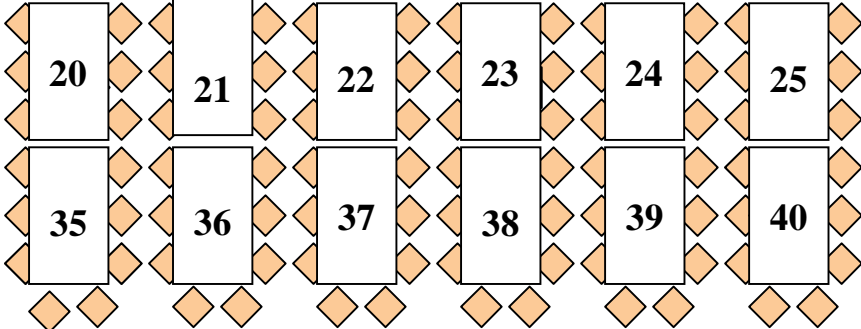

22. Januar 2012

DTV - Ranglistenturnier
der Senioren / S / Standard

Beginn 12 Uhr - Einlass ab 10:30 Uhr

*****

im TanzCentrum Glinde

TSA des TSV Glinde
Am Sportplatz 98 B in 21509 Glinde
(bei Hamburg)

Kartenpreise:

Erwachsene	Euro 16,-
Stehplätze	Euro 7,- (für Jugendliche bis 18 J.)

Achtung: Stehplätze für Erwachsene nur, wenn keine Sitzplätze mehr vorhanden sind!

Kombikarte für den 21. + 22.01. 2012

Erwachsene	Euro 30,-
Jugendliche bis 18 Jahre	Euro 11,-